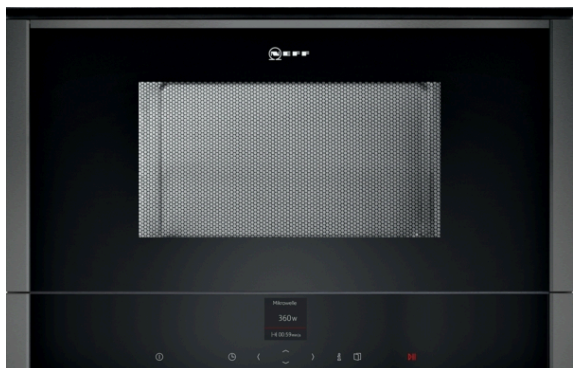

N 70, Microondas integrable, 60 x 38 cm, Grafito  
C17WR01G0

COOKING PASSION SINCE 1877

- ✓ Display TFT con imágenes a color.
- ✓ Programas automáticos: disfruta de la facilidad de cocinar con tan solo seleccionar la receta deseada

##### Datos técnicos

Tipo de horno microondas : Microondas  
Tipo de control : Electrónica  
Color del frontal : Grafito  
Dimensiones cavidad (alto, ancho, fondo) : 220 x 350 x 270 mm  
Certificaciones de homologación : CE, Eurasian, VDE  
Longitud del cable de alimentación eléctrica : 150 cm  
Peso neto : 16,857 kg  
Peso bruto : 19,1 kg  
Código EAN : 4242004254379  
Potencia máxima de las microondas : 900 W  
Potencia de conexión : 1220 W  
Intensidad corriente eléctrica : 10 A  
Tensión : 220-240 V  
Frecuencia : 50-60 Hz  
Tipo de enchufe : Schuko con conexión a tierra  
Dimensiones cavidad (alto, ancho, fondo) : 220 x 350 x 270 mm

#### Equipamiento

- Diseño Graphite Grey: acabado antihuellas, máxima limpieza
- Apertura lateral hacia la derecha
- Encastre de 60 cm para instalación en columna o armario alto

#### Prestaciones

- Iluminación interior por LED
- Capacidad: 21 litros
- Tecnología InnoWave®
- 5 niveles de potencia del microondas: máximo 900 W
- Base cerámica sin plato giratorio
- 7 programas automáticos de cocción