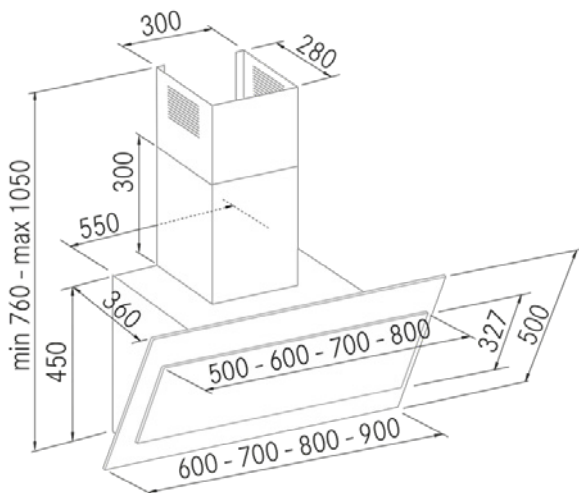

# Limit - 700 - Negro

**FRECAN**

**27653**

Campana de pared tradicional

## Diseño técnico

## Características

- **Medida:** 700 mm.
- **Acabado:** Cristal Blanco
- **Compatibilidad con Placas H-Connect:** No
- **Motor:** VF700GP (700 m3/h)
- **Control/Botonera:** Touch Control
- **Mando a distancia:** No
- **Iluminación**
  - **Tipo:** Focos Led rectangulares
  - **Color:** Regulable de 3000K a 4000K
  - **Unidades:** 2
- **Filtros**
  - **Tipo:** Filtros de aluminio y acero inoxidable
  - **Unidades:** 1/1
- **Velocidades:** 3 Velocidades + Booster
- **Recirculación:** Opcional
- **Tipo de aspiración:** Aspiración perimetral y tradicional
- **Parada Diferida:** Si
- **Easy Clean:** Si
- **AC System:** No
- **Airsoft:** No
- **Avisador de saturación de filtros:** Si
- **Fabricación a medida:** No
- **Motor exterior:** No

## Información Técnica

- Clase de eficiencia energética: **B**
- Potencia de aspiración mín./int.: 228/621 m<sup>3</sup>/h.
- Presión sonora mín./máx.: 36/55 (dBA)
- Potencia sonora mín./máx.: 40/50 (dBA)
- Consumo motor: 230 W.
- Consumo medio Anual: 52,0 W.
- Voltaje: 220/240 V.
- Frecuencia: 50 Hz.
- Diametro Salida aire: Ø150 mm.
- Dimensiones del producto empaquetado: 100 x 66 x 88 cm.
- Volumen: 0,5808 M<sup>3</sup>.
- Peso del producto empaquetado: 33 Kg.
- Código EAN: 8421210261739