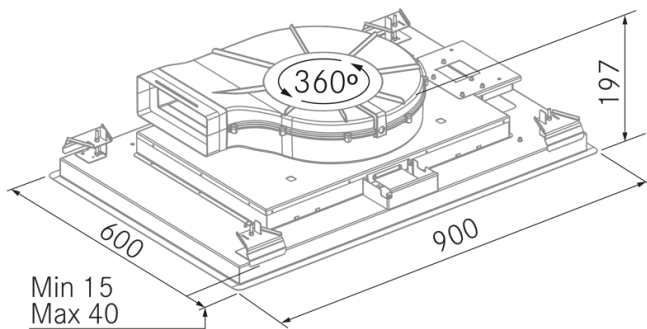

Astro - 900 - Blanco

FRECAN

27694

Campana de techo

Diseño técnico

Características

- **Medida:** 900 mm.
- **Acabado:** Cristal Blanco
- **Compatibilidad con Placas H-Connect:** Si
- **Motor:** R1000GP (1000 m³/h) Interno
- **Control/Botonera:** Sin (Solo con mando a distancia)
- **Mando a distancia:** Si
- **Iluminación**
 - **Tipo:** Tira Led perimetral
 - **Color:** Regulable de 2700K a 6000K
 - **Unidades:** 1
- **Filtros**
 - **Tipo:** Filtros de aluminio
 - **Unidades:** 3
- **Velocidades:** 3 Velocidades + Booster
- **Recirculación:** Opcional
- **Tipo de aspiración:** Aspiración perimetral
- **Parada Diferida:** Si
- **Easy Clean:** No
- **AC System:** No
- **Airsoft:** No
- **Avisador de saturación de filtros:** No
- **Fabricación a medida:** No
- **Motor exterior:** No

Astro - 900 - Blanco

FRECAN

27694

Campana de techo

Información Técnica

- Clase de eficiencia energética: **A++**
- Potencia de aspiración mín./int.: 215/702 m³/h.
- Presión sonora mín./máx.: 34/54 (dBA)
- Potencia sonora mín./máx.: 38/58 (dBA)
- Consumo motor: 85 W.
- Consumo medio Anual: 24,9 W.
- Voltaje: 220/240 V.
- Frecuencia: 50 Hz.
- Diametro Salida aire: 220x90 mm. / Ø150 mm.
- Dimensiones del producto empaquetado: 98,9 x 28 x 87,8 cm.
- Volumen: 0,243136 M³.
- Peso del producto empaquetado: 34,4 Kg.
- Código EAN: 8421210264594